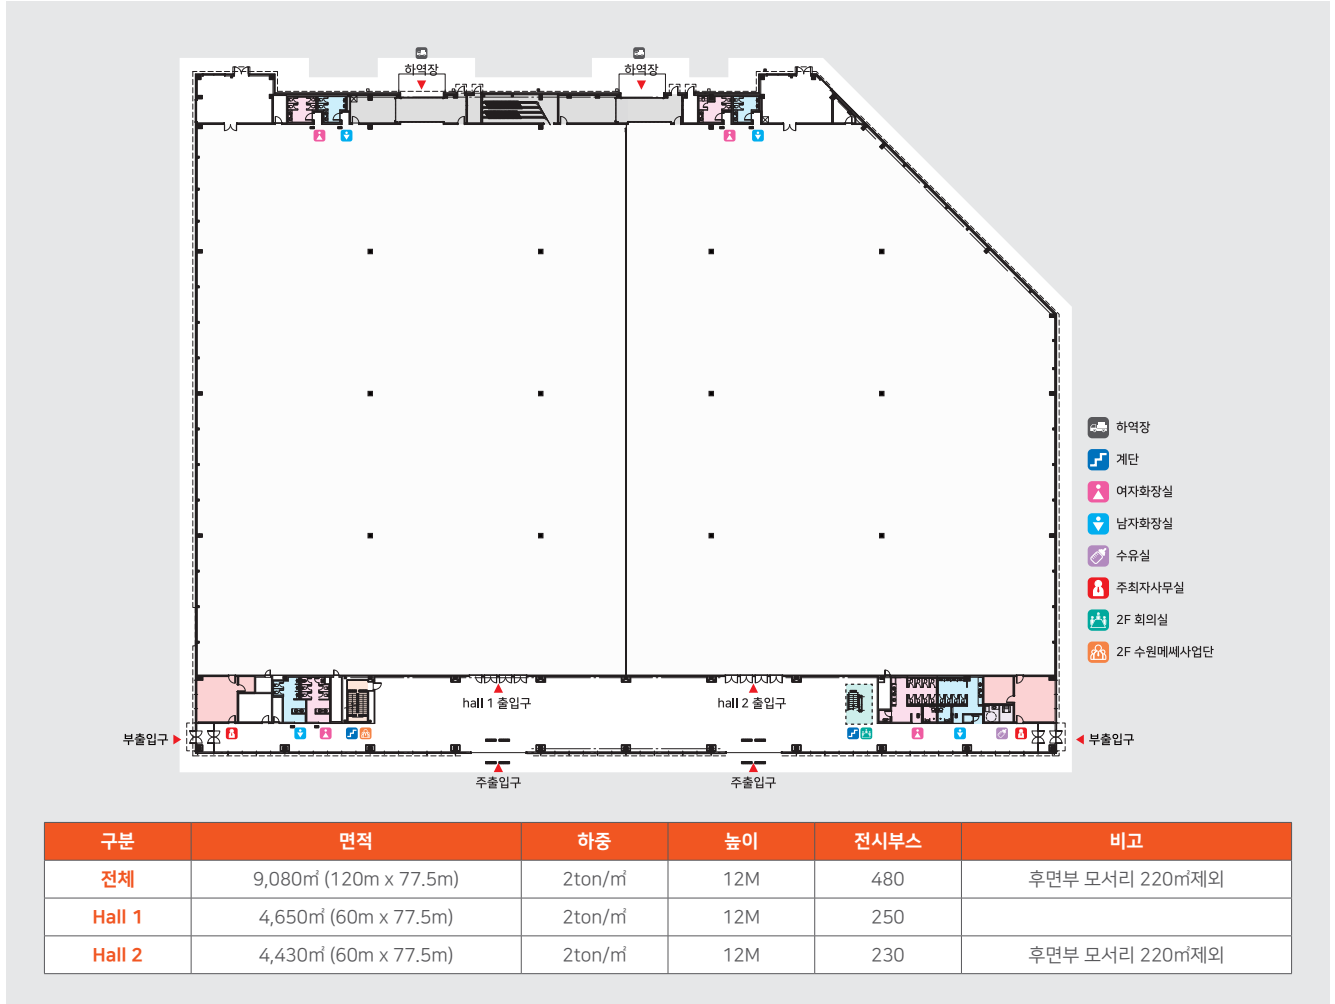

¹ 출처: 코엑스 홈페이지 ² 출처: 수원시 홍보 블로그

참관객 유입 극대화

AK백화점, 롯데몰, 홈씨씨인테리어(예정)가 인접하여 유입되는 사람들로 인하여 전시개최 시너지가 극대화될 것입니다.

- 노보텔엠베서더
- 롯데몰
- AK백화점
- 홈씨씨인테리어

전시장 및 컨퍼런스룸

Exhibition Hall & Conference Room

수원메세

전시 주최자와 전시업계의 각 분야 전문가의 참여로 설계된 수원메세

수원메세 전시장은 총 9,080㎡ 규모로 2분할이 가능하여 대한민국 전시에 가장 적합한 전시장입니다. 수원메세는 전시에 필요한 모든 부대시설과 설비, 다양한 형태의 전시를 위한 야외전시장 그리고 쾌적한 환경을 제공하는 풍부한 녹지공간과 옥상정원을 갖추고 있습니다.

1F <전시장>

2F 컨퍼런스룸 / 세미나룸

교통&숙박 정보

Transportation & Hotel