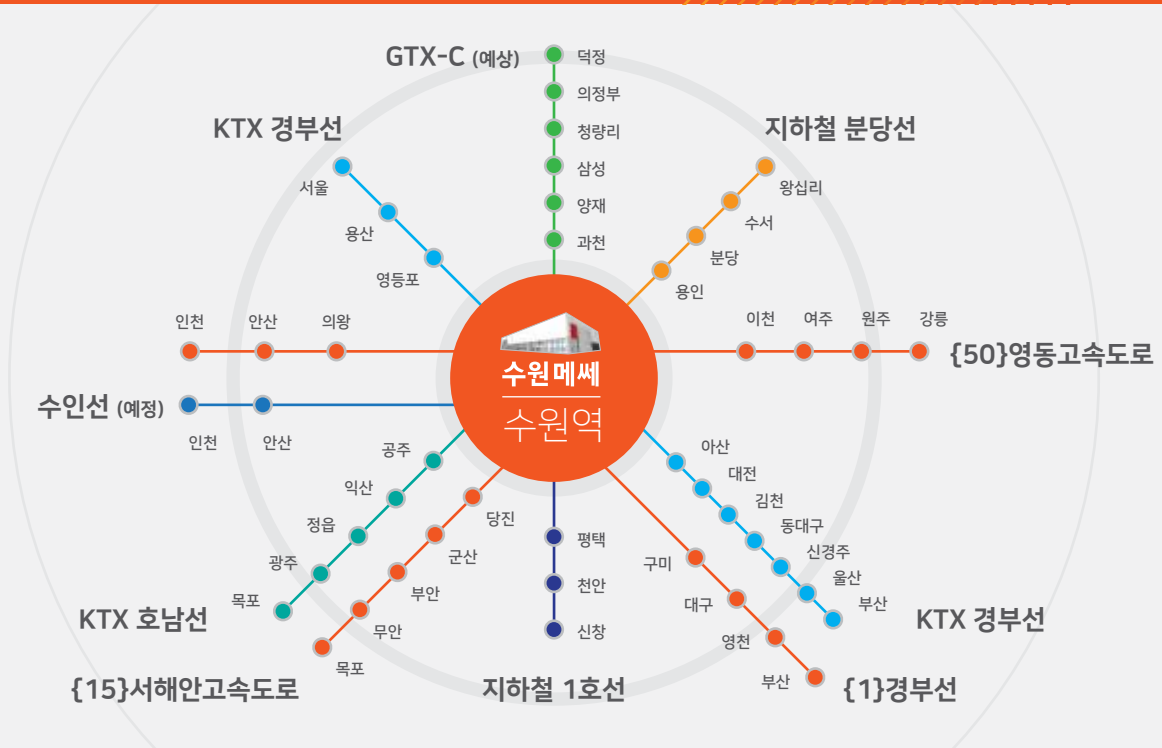

WHY 'SUWONMESSE' for B2C EXHIBITIONS

대한민국을 잇는 교통의 중심

수원메세

수원역과 연결된 수원메세

수원역에 위치한 수원메세는 지하철, GTX(예정), 버스환승센터와 연결되어 수도권 전역에서 쉽게 이용할 수 있습니다.

- 지하철 : 1호선, 분당선, 수인선(예정)
- KTX : 경부선, 호남선
- KTX수원발 : 대전45분, 광주승정83분(예정)
- 버스환승센터 : 50개 노선 연결
- 리무진 : 인천국제공항, 김포공항

사통팔달, 편리한 접근성

4개의 고속도로가 인접하고 KTX 경부선과 연결되어 타 지역에서도 접근이 용이합니다.

- 영동고속도로
- 서해안고속도로
- 경부고속도로
- 평택파주고속도로

국내 유동인구 8위

삼성역 유동인구, 약 14만 명¹의 2배 이상인 약 30만 명²의 유동인구가 유입되어 다른 곳과 비교할 수 없는 홍보 효과를 기대하실 수 있습니다.

수원역	삼성역
약 30만명	약 14만명

¹ 출처: 코엑스 홈페이지   ² 출처: 수원시 홍보 블로그

참관객 유입 극대화

AK백화점, 롯데몰, 홈씨씨인테리어(예정)가 인접하여 유입되는 사람들로 인하여 전시개최 시너지가 극대화될 것입니다.

- 노보텔엠베서더
- 롯데몰
- AK백화점
- 홈씨씨인테리어