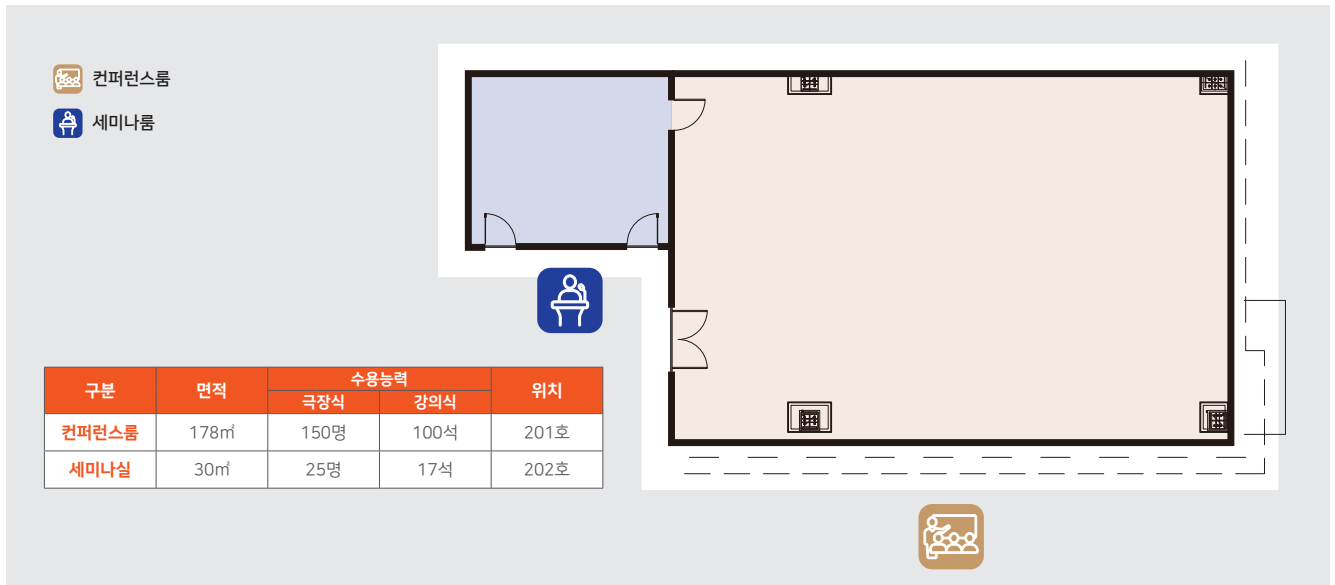

수원메세 전시장은 총 9,080㎡ 규모로 2분할이 가능하여 대한민국 전시에 가장 적합한 전시장입니다. 수원메세는 전시에 필요한 모든 부대시설과 설비, 다양한 형태의 전시를 위한 야외전시장 그리고 쾌적한 환경을 제공하는 풍부한 녹지공간과 옥상정원을 갖추고 있습니다.

1F <전시장>

2F 컨퍼런스룸 / 세미나룸

교통&숙박 정보

Transportation & Hotel